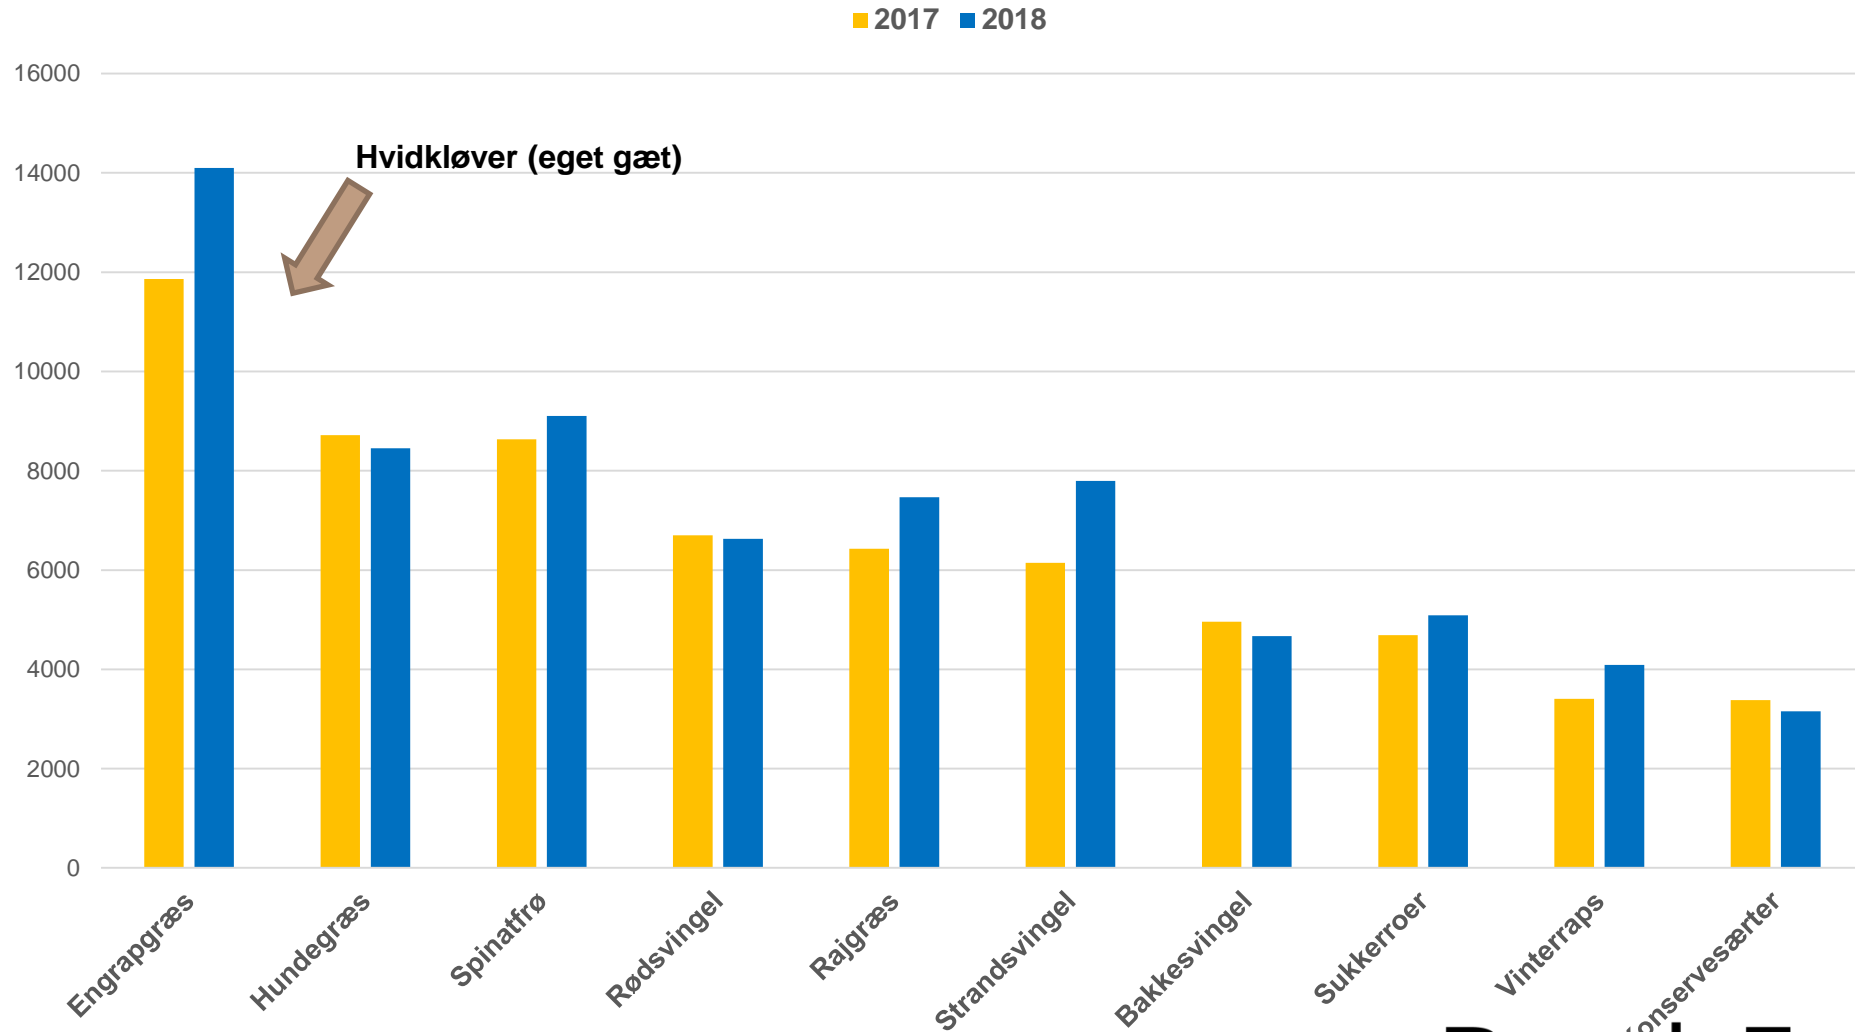

Markfrø- og havefrøbranchens samlede forskningsindsats 2004-2020 (fra 2018 = forventet)

Eksporten af græs- og kløverfrø går godt

Dansk markfrøproduktion og eksport 2006-2017

Prisudvikling på markfrø

Relativ udvikling i frø- og kornpriser 2007-2017 (2008 = 100; 2017 frøpris gæt)

■ Frøpriser ■ Kornpriser

Afregningspriser for alm. rajgræs, rødsvingel og engrapgræs, samt vægtet gns. af alle arter i kr./kg for 2008-2016 høstår

Top 10 DB II i 2017 og 2018

(kilde: Patriotisk Selskab)

Udvikling på havefrø

Arealet i ha med spinat til frø og andet havefrø i Danmark 1992-2018

Nogle af vigtige emner pt. ude i verden

Internationalt

- NBT (New Breeding Techniques)
- IP-rettigheder; adgang til genmateriale
- Illegale aktiviteter
 - ESA (Section Fodder crops and amenity Grasses , kaldet SFG) og i
 - ISF (ny WG kaldet Illegal Seed Practices). EU-Kommissionen positiv.
- ESA kampagne om planteforædling #embracingnature – og Dansk Frø: #plantbreedingDK
- CAP fra 2021