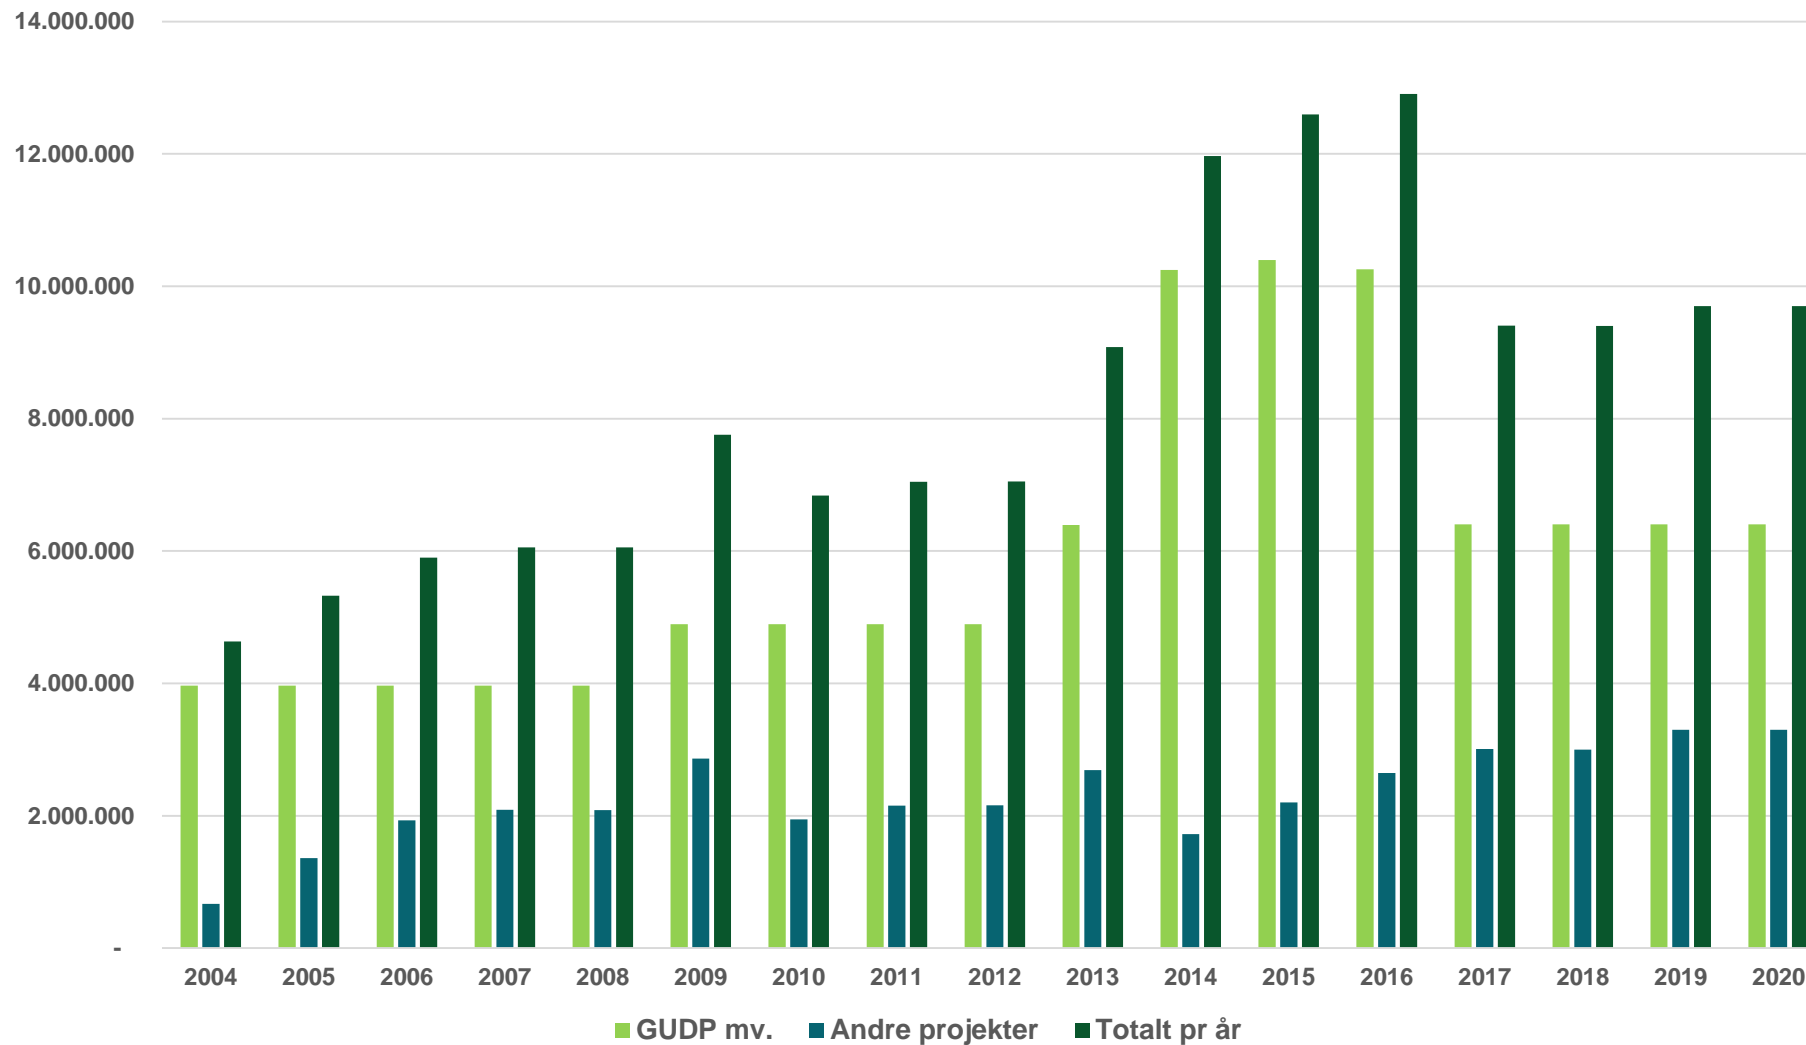

DANSEED konference 12. og 13. marts 2018

Branche-update på:

- Græs- og kløverfrø
- Havefrø
- Roefrø

Ved Nils Elmegaard

Nogle af vigtige emner pt. DK

Nationalt

- Pesticider, herunder pesticidafgifter og gengodkendelser af centrale aktivstoffer: glyphosat, neonicotinoider, thiram, diquat, pymetrozin mfl.
- Dialog med hjemlige myndigheder, bl.a. om plantesundhedscertifikater ved eksport
- GUDP projekt og forsknings- og forsøgsaktiviteter i øvrigt

Markfrø- og havefrøbranchens samlede forskningsindsats 2004-2020 (fra 2018 = forventet)

Eksporten af græs- og kløverfrø går godt

Dansk markfrøproduktion og eksport 2006-2017

Prisudvikling på markfrø

Relativ udvikling i frø- og kornpriser 2007-2017 (2008 = 100; 2017 frøpris gæt)

Arealet i ha med spinat til frø og andet havefrø i Danmark 1992-2018

Nogle af vigtige emner pt. ude i verden

Internationalt

- NBT (New Breeding Techniques)
- IP-rettigheder; adgang til genmateriale
- Illegale aktiviteter
 - ESA (Section Fodder crops and amenity Grasses , kaldet SFG) og i
 - ISF (ny WG kaldet Illegal Seed Practices). EU-Kommissionen positiv.
- ESA kampagne om planteforædling #embracingnature – og Dansk Frø: #plantbreedingDK
- CAP fra 2021