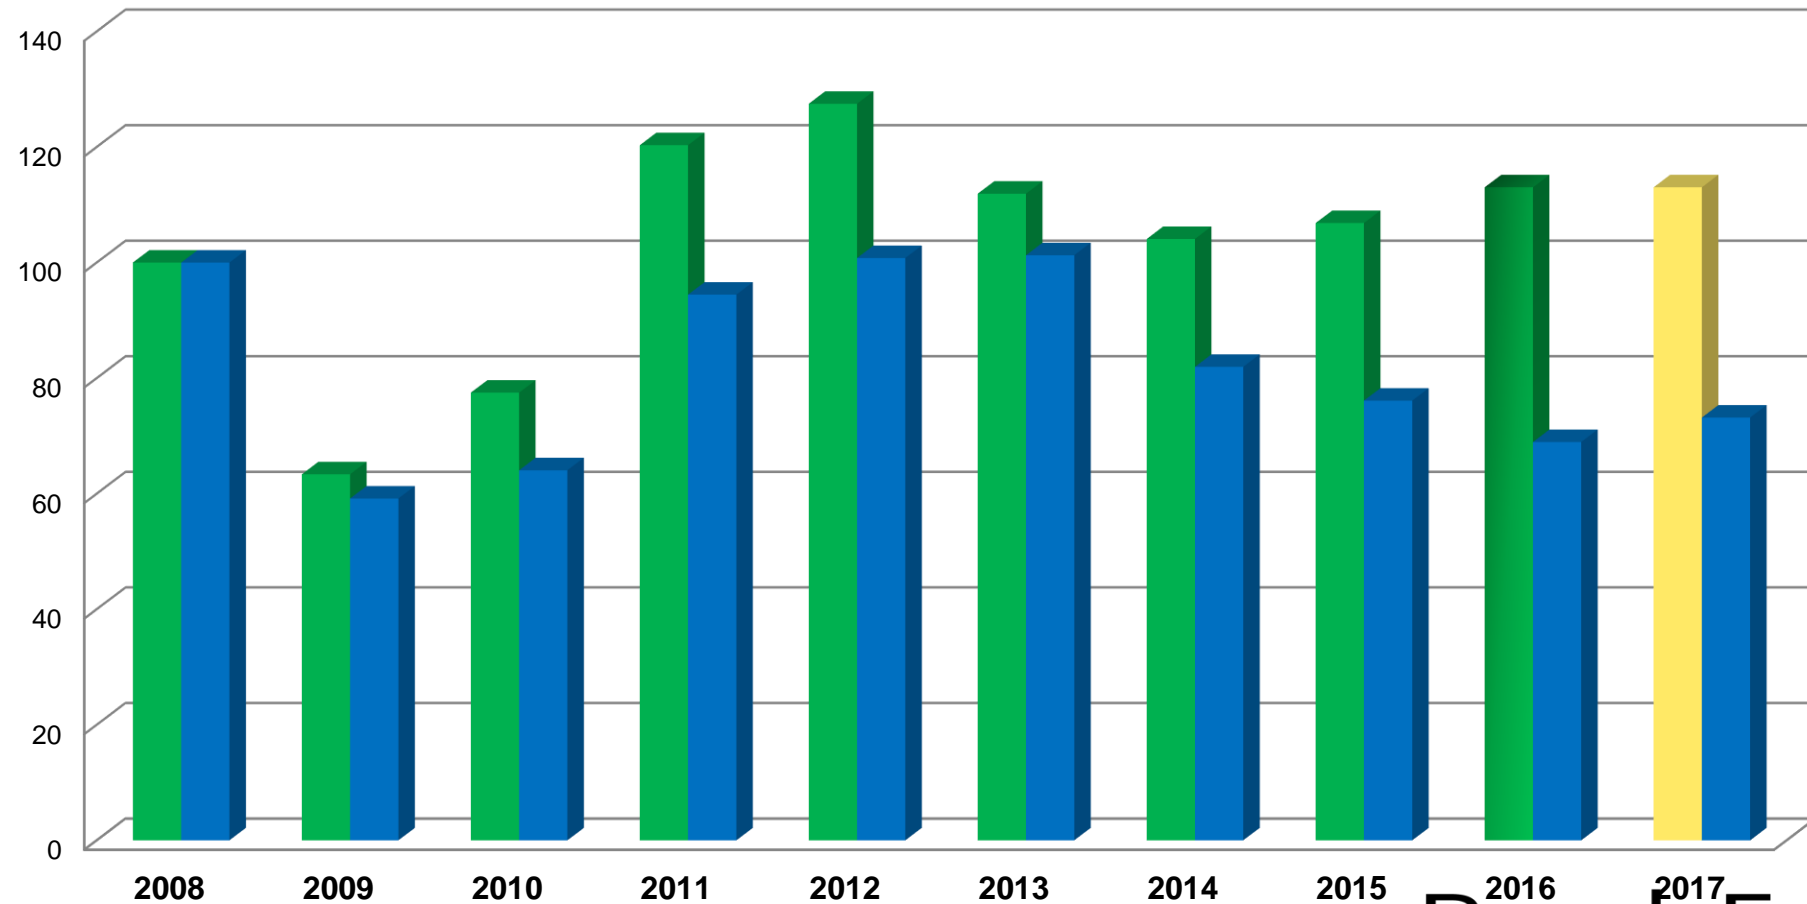

Relativ udvikling i frø- og kornpriser 2007-2017 (2008 = 100; 2017 frøpris gæt)

■ Frøpriser ■ Kornpriser