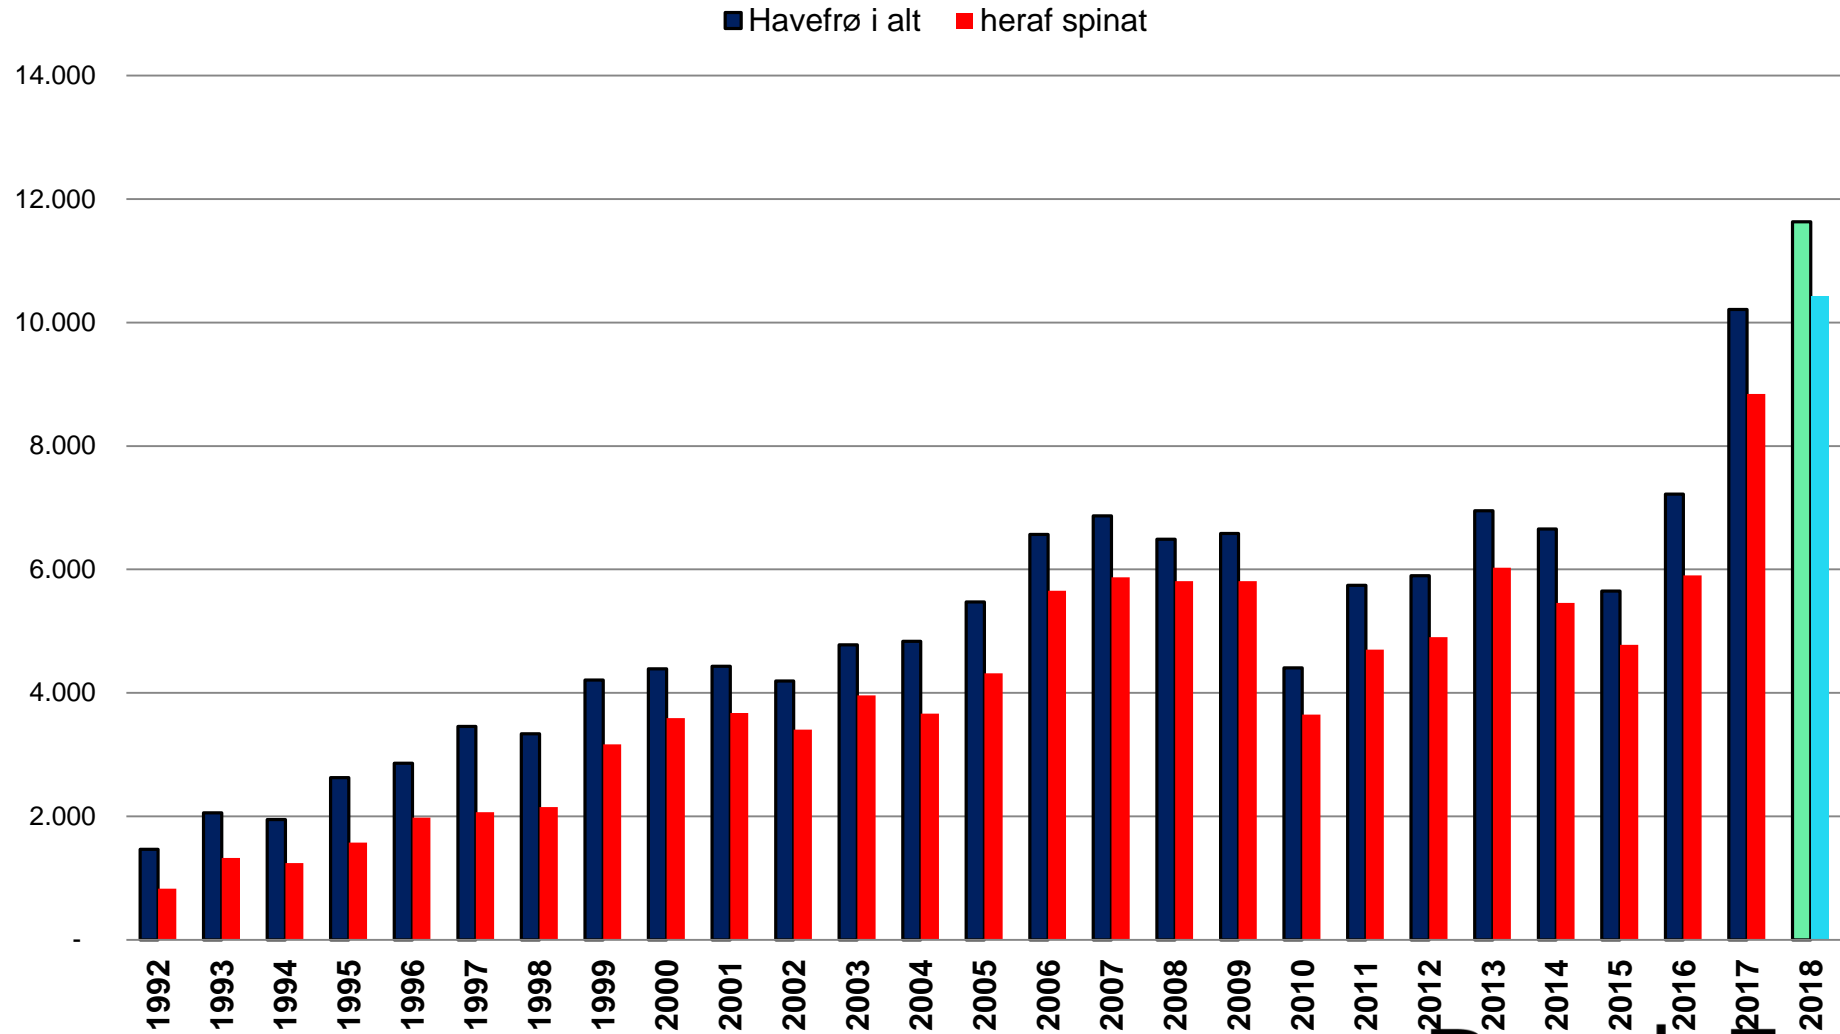

Markfrø- og havefrøbranchens samlede forskningsindsats 2004-2020 (fra 2018 = forventet)

Eksporten af græs- og kløverfrø går godt

Dansk markfrøproduktion og eksport 2006-2017

Prisudvikling på markfrø

Relativ udvikling i frø- og kornpriser 2007-2017 (2008 = 100; 2017 frøpris gæt)

■ Frøpriser ■ Kornpriser

Afregningspriser for alm. rajgræs, rødsvingel og engrapgræs, samt vægtet gns. af alle arter i kr./kg for 2008-2016 høstår

Top 10 DB II i 2017 og 2018

(kilde: Patriotisk Selskab)

Udvikling på havefrø

Arealet i ha med spinat til frø og andet havefrø i Danmark 1992-2018

Nogle af vigtige emner pt. ude i verden

Internationalt

- NBT (New Breeding Techniques)
- IP-rettigheder; adgang til genmateriale
- Illegale aktiviteter
 - ESA (Section Fodder crops and amenity Grasses , kaldet SFG) og i
 - ISF (ny WG kaldet Illegal Seed Practices). EU-Kommissionen positiv.
- ESA kampagne om planteforædling #embracingnature – og Dansk Frø: #plantbreedingDK
- CAP fra 2021