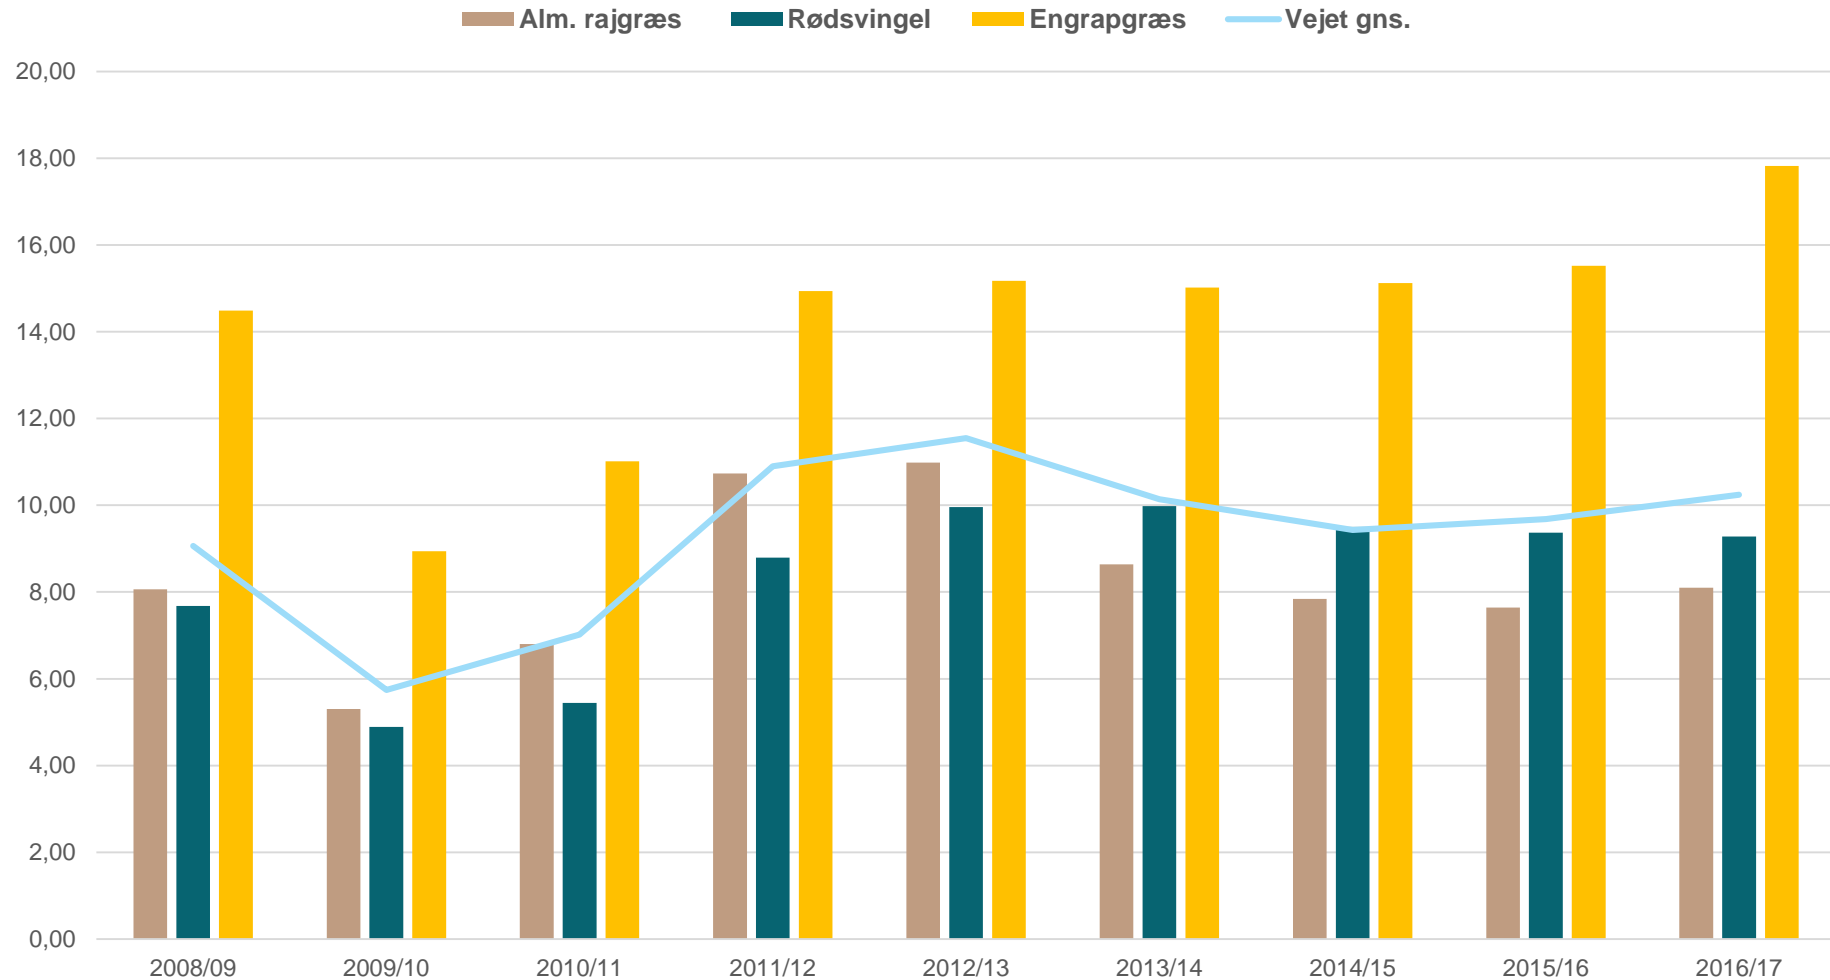

Markfrø- og havefrøbranchens samlede forskningsindsats 2004-2020 (fra 2018 = forventet)

Eksporten af græs- og kløverfrø går godt

Dansk markfrøproduktion og eksport 2006-2017

Prisudvikling på markfrø

Relativ udvikling i frø- og kornpriser 2007-2017 (2008 = 100; 2017 frøpris gæt)

■ Frøpriser ■ Kornpriser

Afregningspriser for alm. rajgræs, rødsvingel og engrapgræs, samt vægtet gns. af alle arter i kr./kg for 2008-2016 høstår

Top 10 DB II i 2017 og 2018

(kilde: Patriotisk Selskab)

Udvikling på havefrø

Arealet i ha med spinat til frø og andet havefrø i Danmark 1992-2018

Nogle af vigtige emner pt. ude i verden

Internationalt

- NBT (New Breeding Techniques)
- IP-rettigheder; adgang til genmateriale
- Illegale aktiviteter
 - ESA (Section Fodder crops and amenity Grasses , kaldet SFG) og i
 - ISF (ny WG kaldet Illegal Seed Practices). EU-Kommissionen positiv.
- ESA kampagne om planteforædling #embracingnature – og Dansk Frø: #plantbreedingDK
- CAP fra 2021