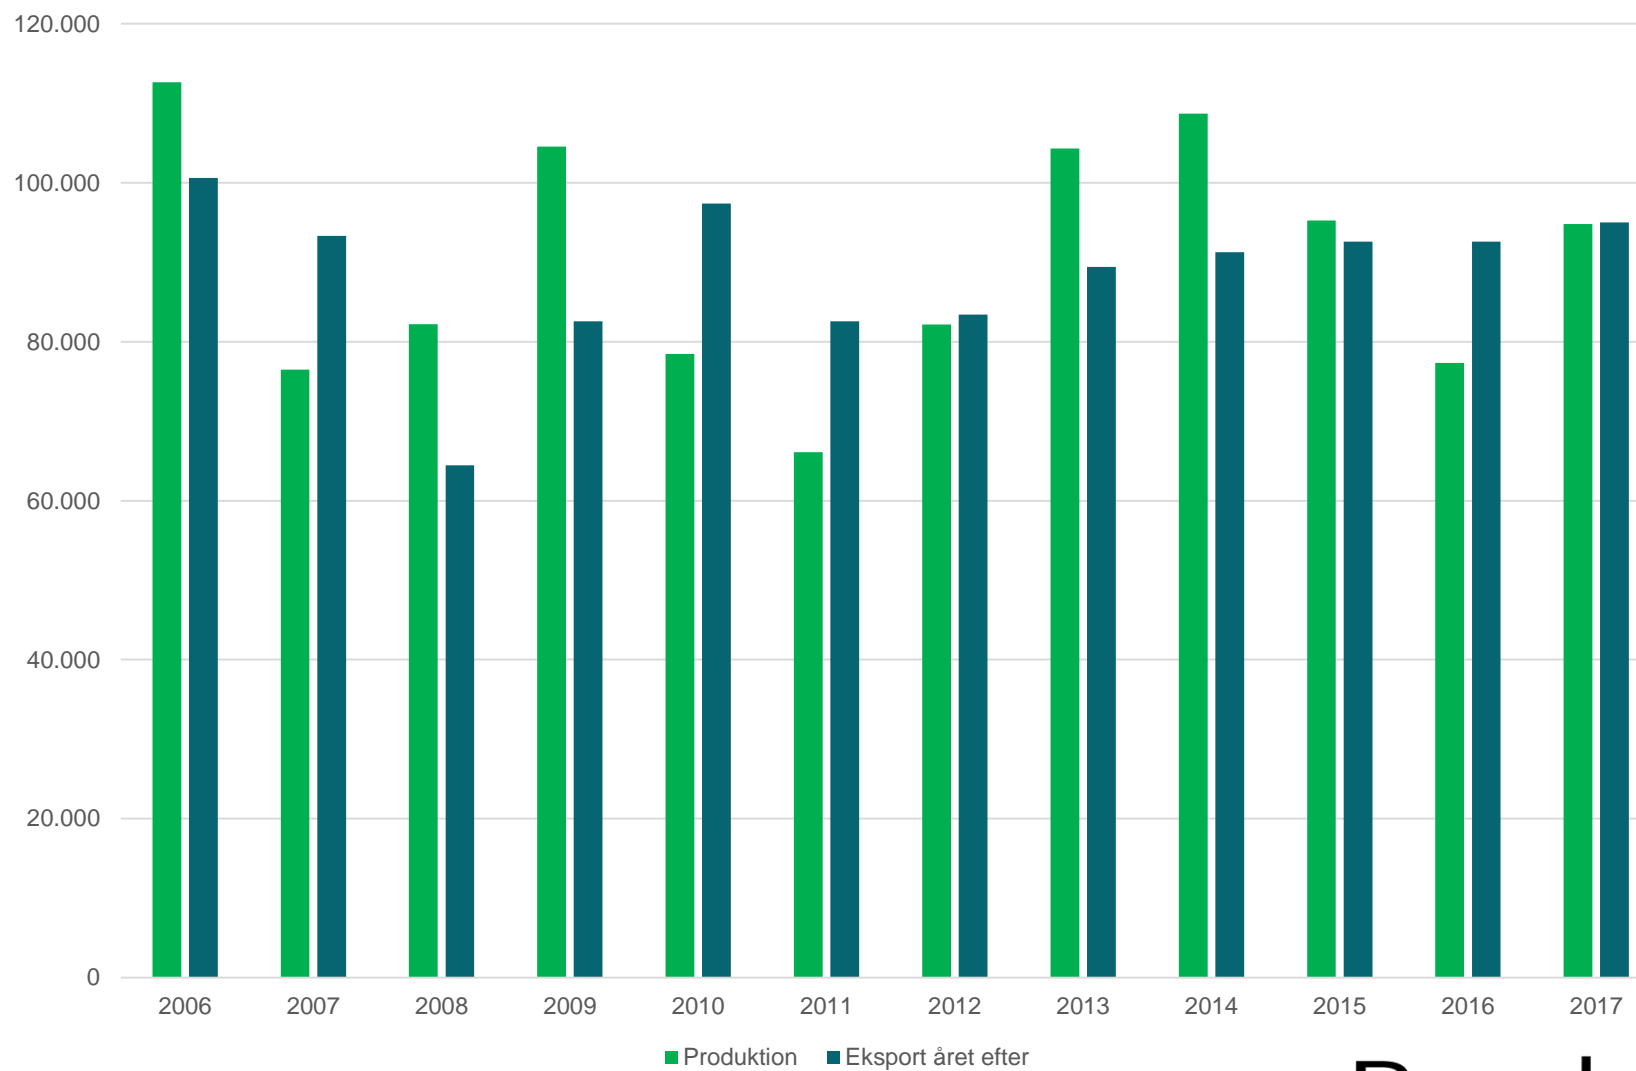

DANSEED konference 12. og 13. marts 2018

Branche-update på:

- Græs- og kløverfrø
- Havefrø
- Roefrø

Ved Nils Elmegaard

Nogle af vigtige emner pt. DK

Nationalt

- Pesticider, herunder pesticidafgifter og gengodkendelser af centrale aktivstoffer: glyphosat, neonicotinoider, thiram, diquat, pymetrozin mfl.
- Dialog med hjemlige myndigheder, bl.a. om plantesundhedscertifikater ved eksport
- GUDP projekt og forsknings- og forsøgsaktiviteter i øvrigt

Markfrø- og havefrøbranchens samlede forskningsindsats 2004-2020 (fra 2018 = forventet)

Eksporten af græs- og kløverfrø går godt

Dansk markfrøproduktion og eksport 2006-2017

Prisudvikling på markfrø

Relativ udvikling i frø- og kornpriser 2007-2017 (2008 = 100; 2017 frøpris gæt)

Arealet i ha med spinat til frø og andet havefrø i Danmark 1992-2018

Nogle af vigtige emner pt. ude i verden

Internationalt

- NBT (New Breeding Techniques)
- IP-rettigheder; adgang til genmateriale
- Illegale aktiviteter
 - ESA (Section Fodder crops and amenity Grasses , kaldet SFG) og i
 - ISF (ny WG kaldet Illegal Seed Practices). EU-Kommissionen positiv.
- ESA kampagne om planteforædling #embracingnature – og Dansk Frø: #plantbreedingDK
- CAP fra 2021